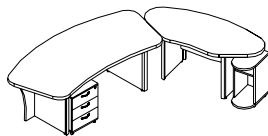

cm 278x247x72h m³ 0,53 kg 188

1 Art. 902
1 Art. 904
1 Art. 905
1 Art. 922